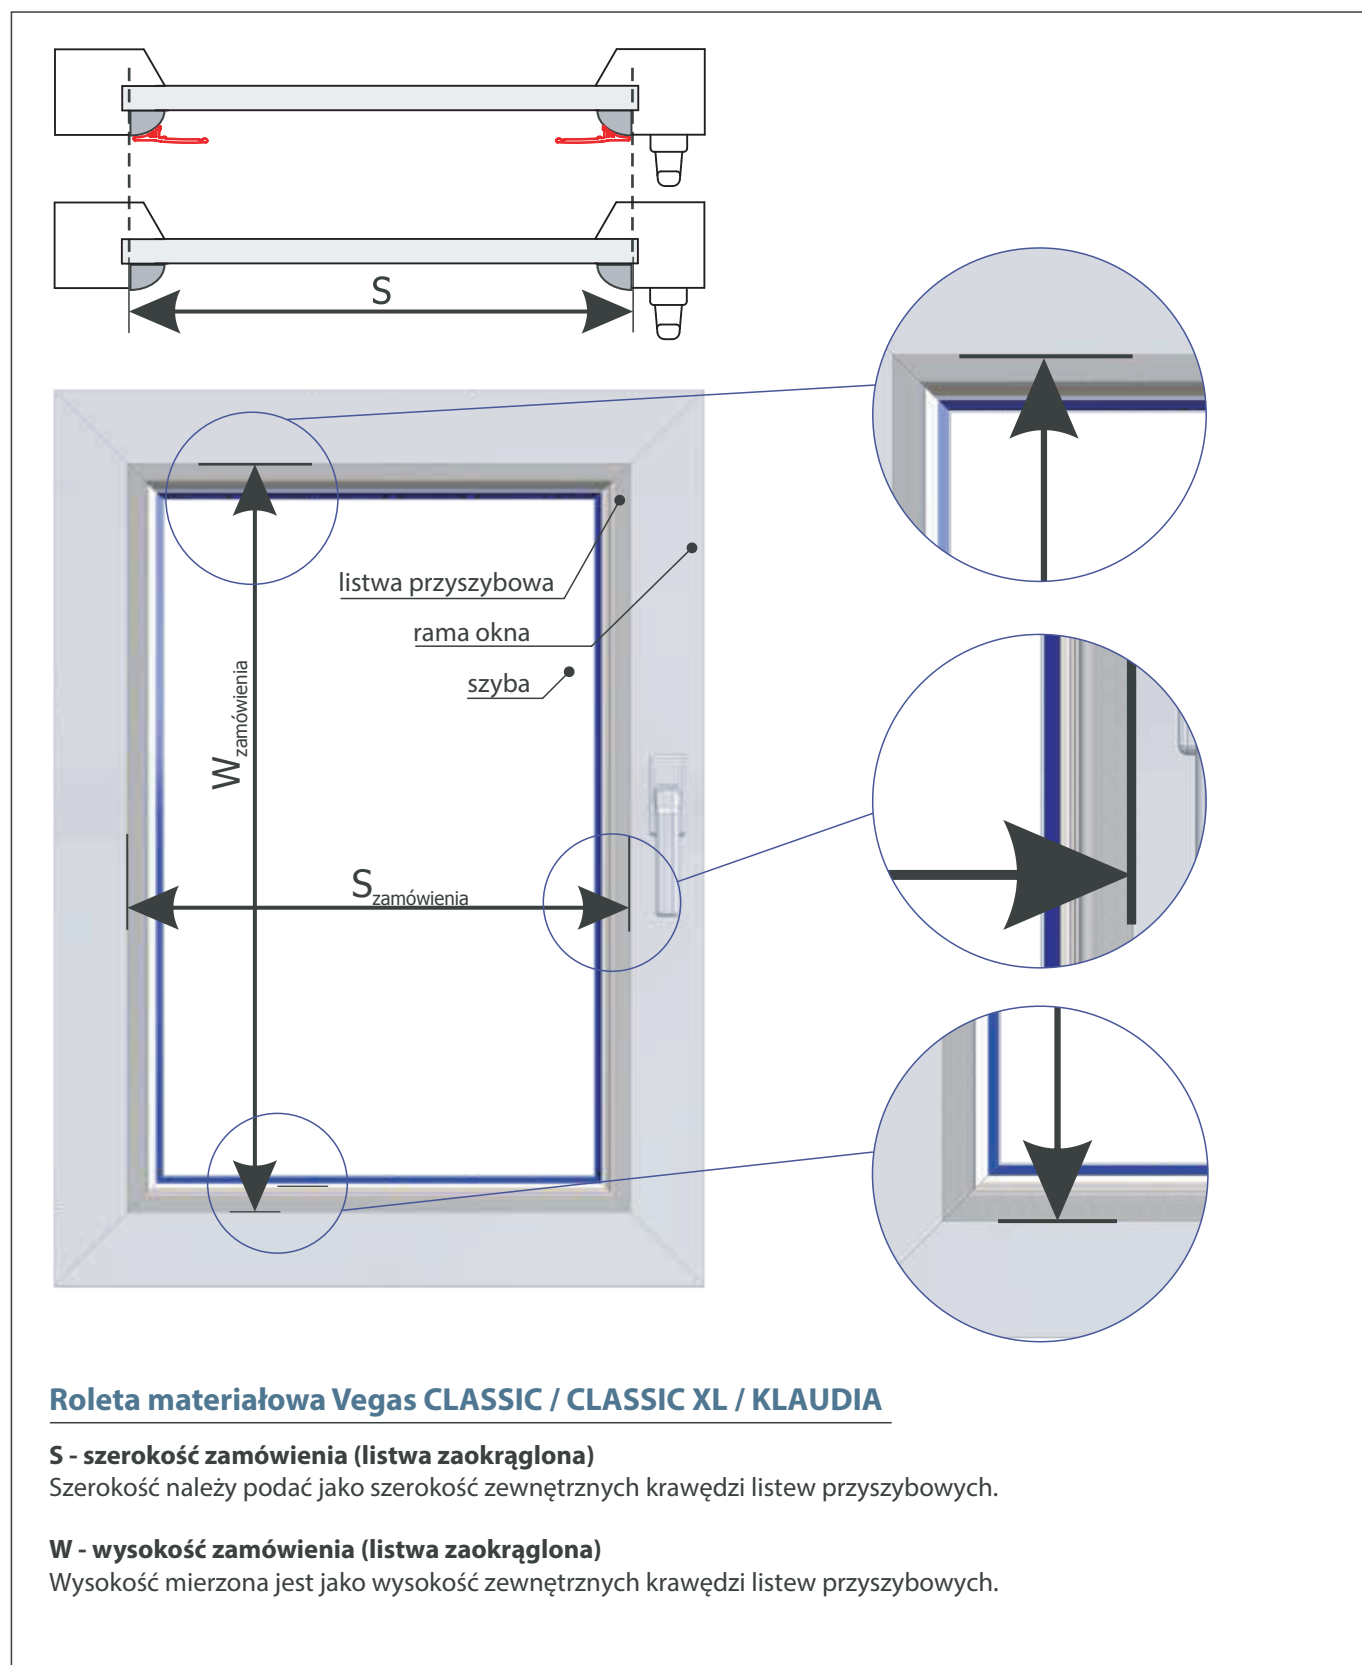

KARTA POMIARU

ROLETY

Vegas

Roleta Vegas CLASSIC / CLASSIC XL / KLAUDIA, tkaniny tradycyjne

POMIAR PRZY SKOSIE LISTWY PRZYSZYBOWEJ - WG WYMIARÓW KRAWĘDZI

Roleta materiałowa Vegas CLASSIC / CLASSIC XL / KLAUDIA

S - szerokość zamówienia (listwa z kantem)

Szerokość należy podać jako szerokość kantów/skosów listw przyszybowych.

W - wysokość zamówienia (listwa z kantem)

Wysokość mierzona jest od końca dolnej listwy przyszybowej do kantu górnej listwy.

KARTA POMIARU

Roleta Vegas CLASSIC / CLASSIC XL / KLAUDIA, tkaniny tradycyjne

POMIAR PRZY ZAOKRĄGLONEJ LISTWIE PRZYSZYBOWEJ - WG KRAWĘDZI ZEWNĘTRZNEJ LISTWY PRZYSZYBOWEJ

Roleta materiałowa Vegas CLASSIC / CLASSIC XL / KLAUDIA

S - szerokość zamówienia (listwa zaokrąglona)

Szerokość należy podać jako szerokość zewnętrznych krawędzi listew przyszybowych.

W - wysokość zamówienia (listwa zaokrąglona)

Wysokość mierzona jest jako wysokość zewnętrznych krawędzi listew przyszybowych.