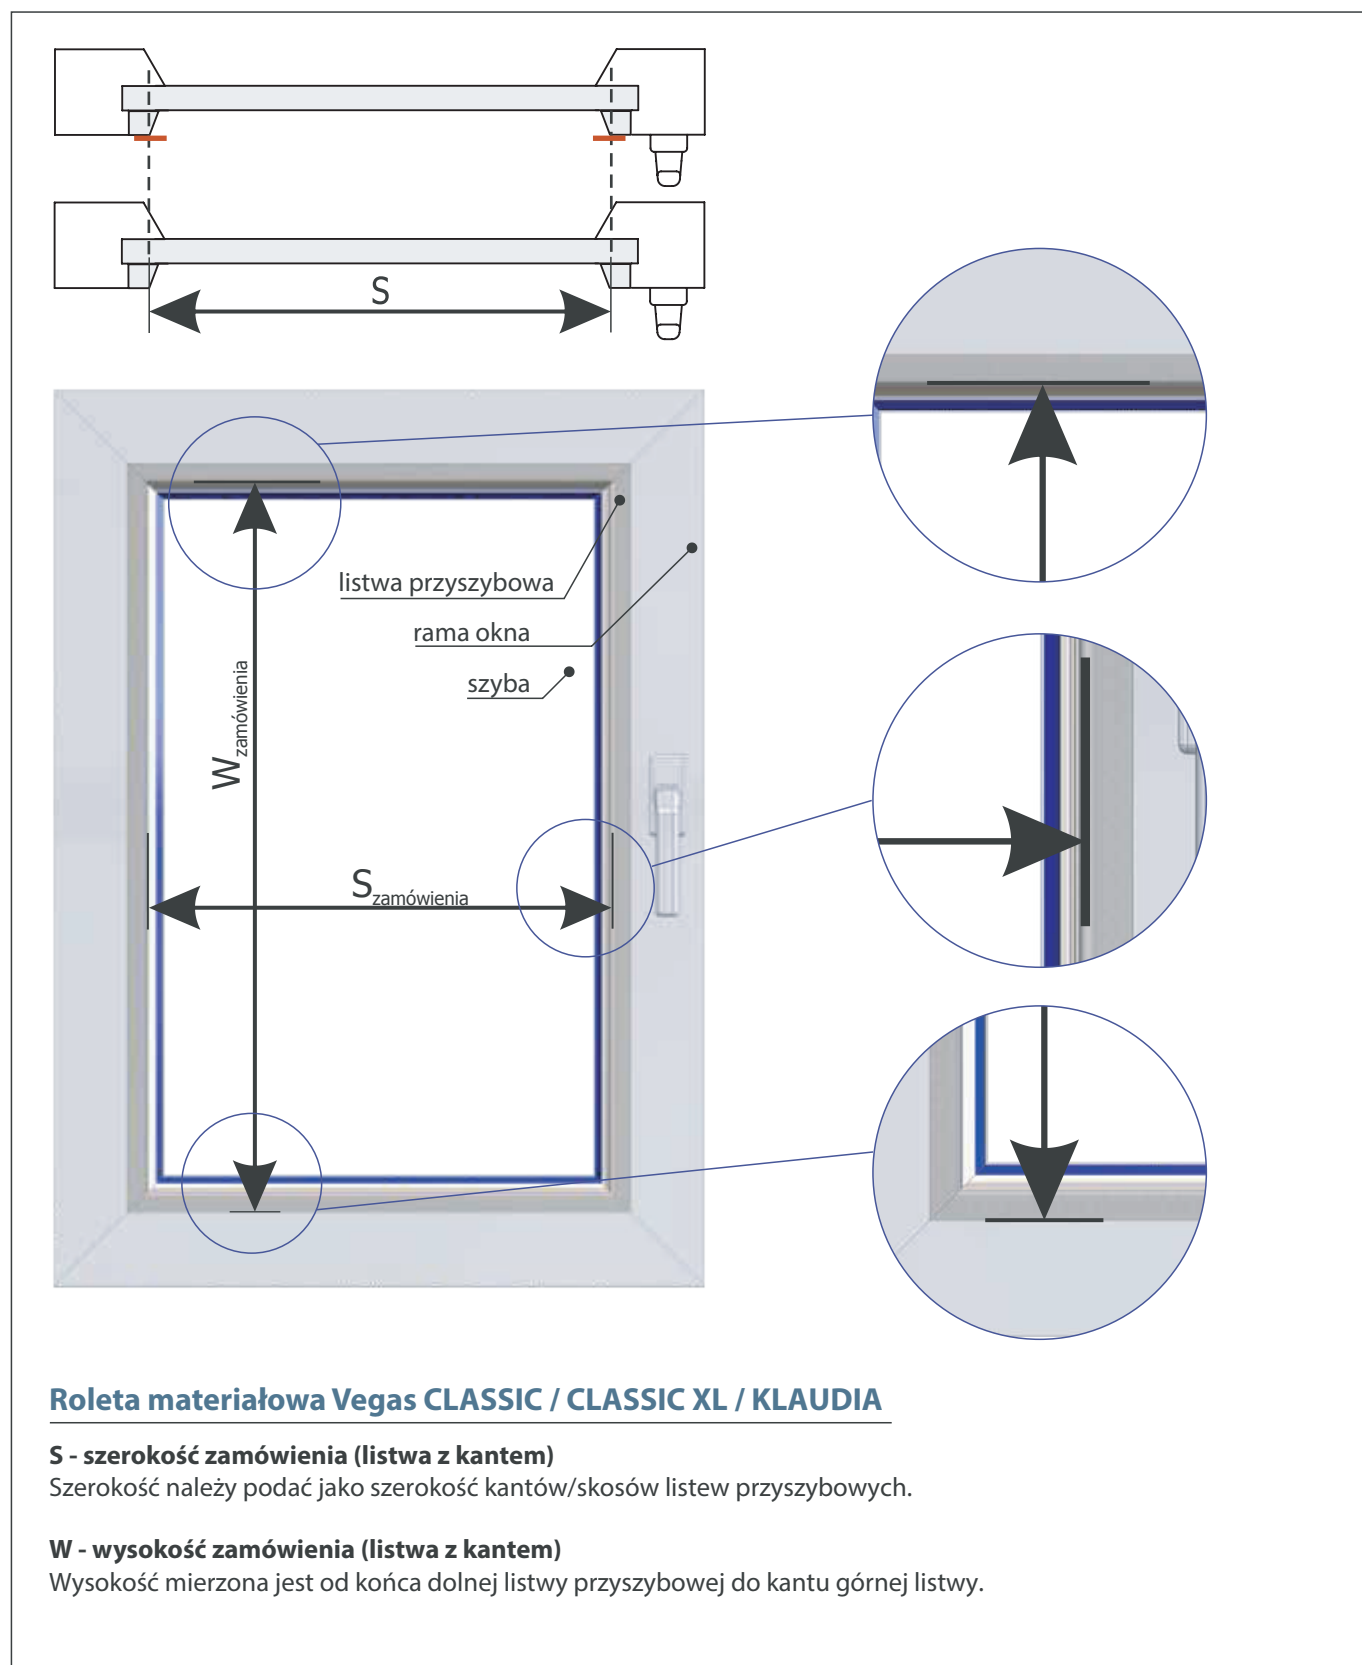

KARTA POMIARU

ROLETY

Vegas

Roleta Vegas CLASSIC / CLASSIC XL / KLAUDIA, tkaniny tradycyjne

POMIAR PRZY SKOSIE LISTWY PRZYSZYBOWEJ - WG WYMIARÓW KRAWĘDZI

Roleta materiałowa Vegas CLASSIC / CLASSIC XL / KLAUDIA

S - szerokość zamówienia (listwa z kantem)

Szerokość należy podać jako szerokość kantów/skosów listw przyszybowych.

W - wysokość zamówienia (listwa z kantem)

Wysokość mierzona jest od końca dolnej listwy przyszybowej do kantu górnej listwy.

KARTA POMIARU

Roleta Vegas CLASSIC / CLASSIC XL / KLAUDIA, tkaniny tradycyjne

POMIAR PRZY ZAOKRĄGLONEJ LISTWIE PRZYSZYBOWEJ - WG KRAWĘDZI ZEWNĘTRZNEJ LISTWY PRZYSZYBOWEJ

Roleta materiałowa Vegas CLASSIC / CLASSIC XL / KLAUDIA

S - szerokość zamówienia (listwa zaokrąglona)

Szerokość należy podać jako szerokość zewnętrznych krawędzi listew przyszybowych.

W - wysokość zamówienia (listwa zaokrąglona)

Wysokość mierzona jest jako wysokość zewnętrznych krawędzi listew przyszybowych.