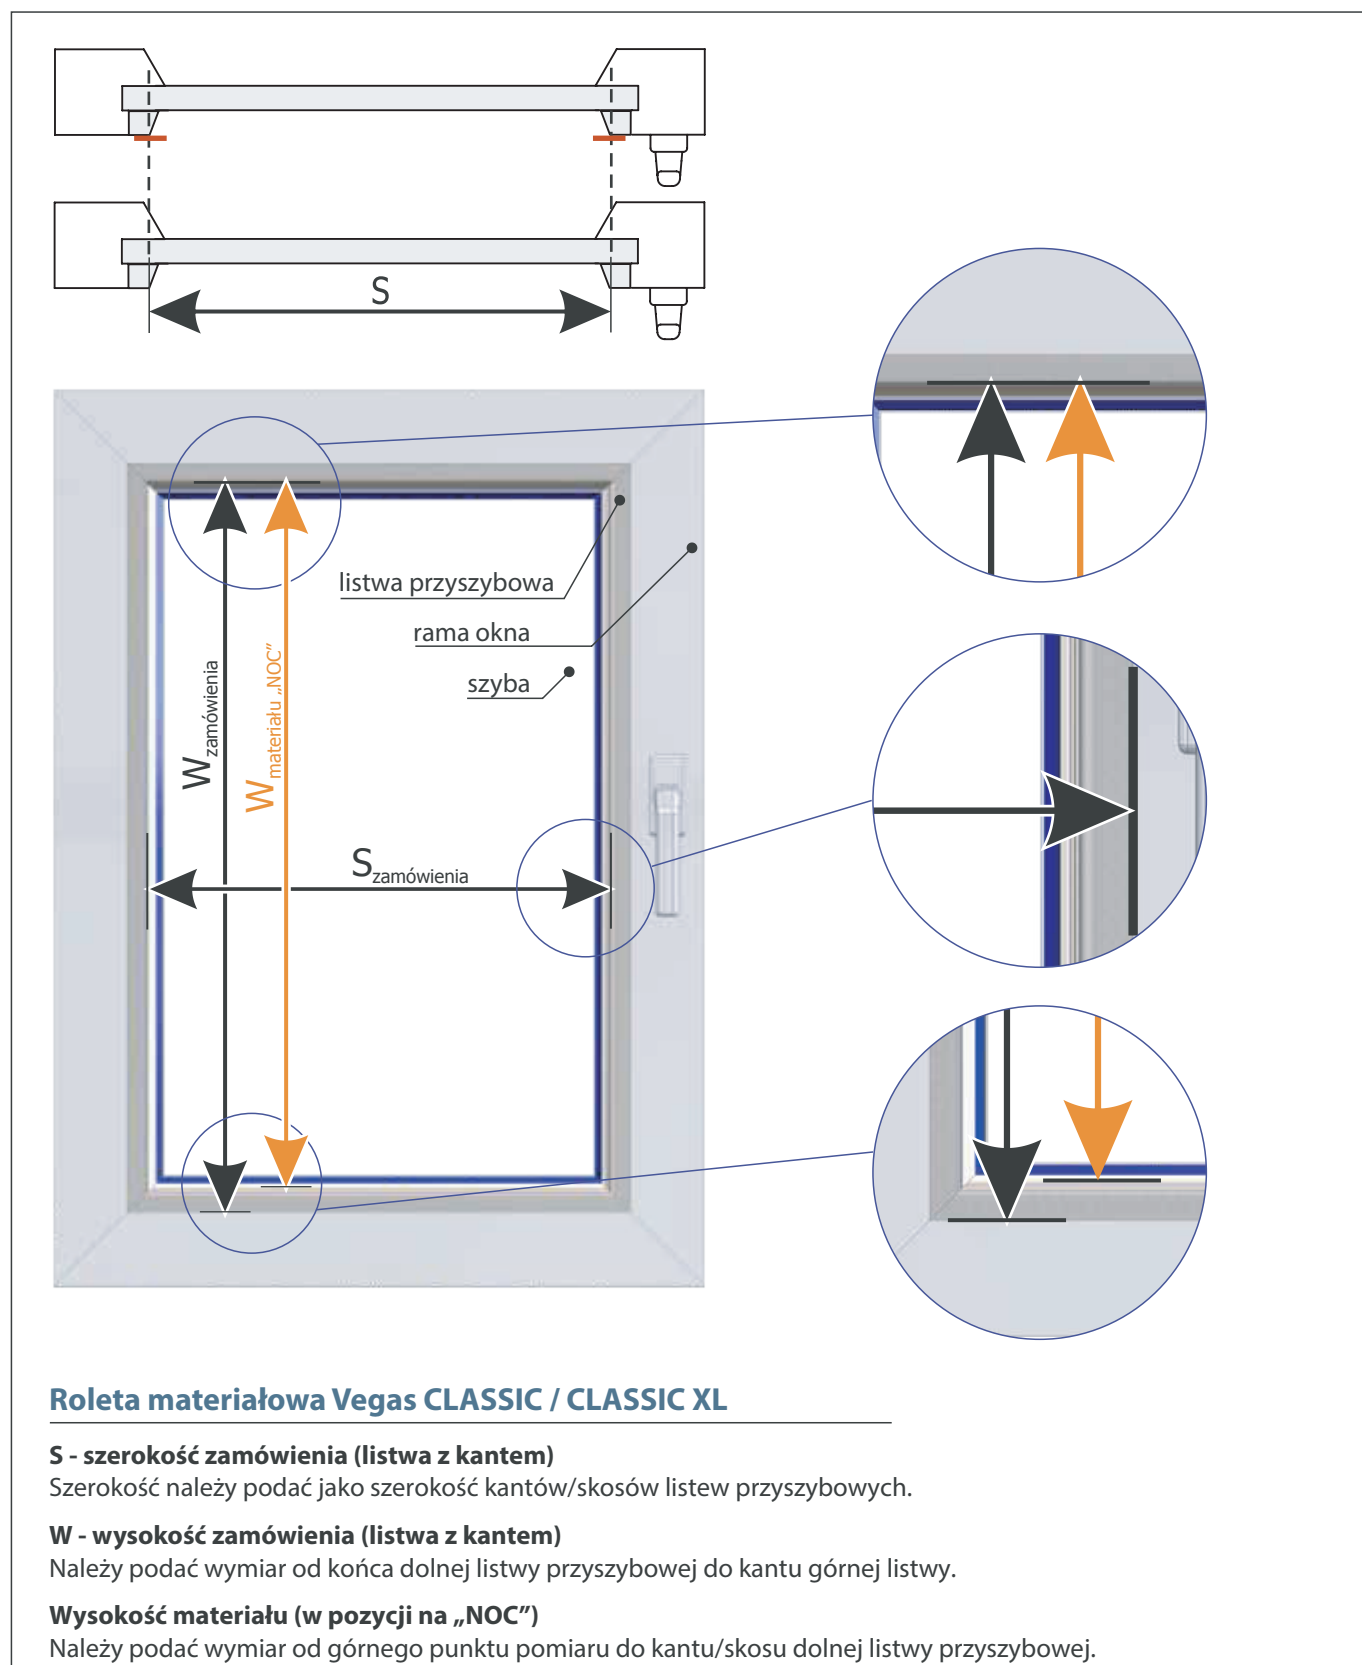

KARTA POMIARU

ROLETY

Vegas

Roleta Vegas CLASSIC / CLASSIC XL, tkaniny DZIEŃ I NOC

POMIAR PRZY SKOSIE LISTWY PRZYSZYBOWEJ - WG WYMIARÓW KRAWĘDZI

KARTA POMIARU

Roleta Vegas CLASSIC / CLASSIC XL, tkaniny DZIEŃ I NOC

POMIAR PRZY ZAOKRĄGLONEJ LISTWIE PRZYSZYBOWEJ - WG KRAWĘDZI ZEWNĘTRZNEJ LISTWY PRZYSZYBOWEJ