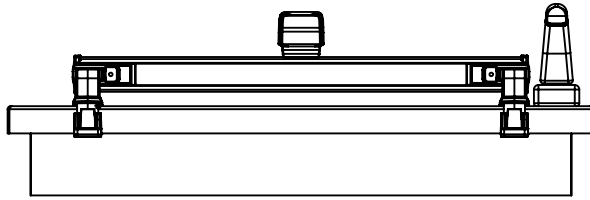

VEGAS PLISSE
 - montaż: uchwyty bezinwazyjne
 - konfiguracja:

- UBPW-ZKSVP (górną)
- UBPS-ZKSVP (dół)

VEGAS PLISSE
- montaż: uchwyty bezinwazyjne
- konfiguracja:
• UBPW-ZKSVP (górną)
• UBPS-ZKSVP (dół)