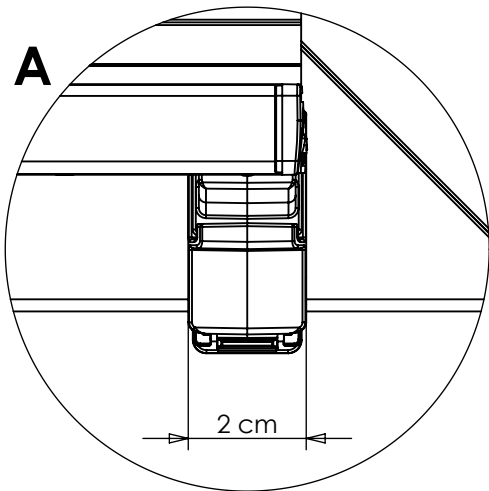

VEGAS PLISSE
 - montaż: uchwyty bezinwazyjne
 - konfiguracja:

- UBPW-ZKSVP (górną)
- UBPS-ZKSVP (dół)

VEGAS PLISSE
- montaż: uchwyty bezinwazyjne
- konfiguracja:
• UBPW-ZKSVP (górną)
• UBPS-ZKSVP (dół)