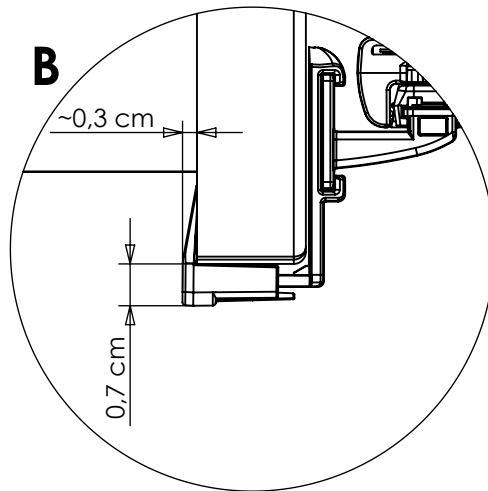

VEGAS PLISSE
 - montaż: uchwyty bezinwazyjne
 - konfiguracja:

- UBPW-ZKSVP (górną)
- UBPS-ZKSVP (dół)

VEGAS PLISSE
- montaż: uchwyty bezinwazyjne
- konfiguracja:
• UBPW-ZKSVP (górną)
• UBPS-ZKSVP (dół)