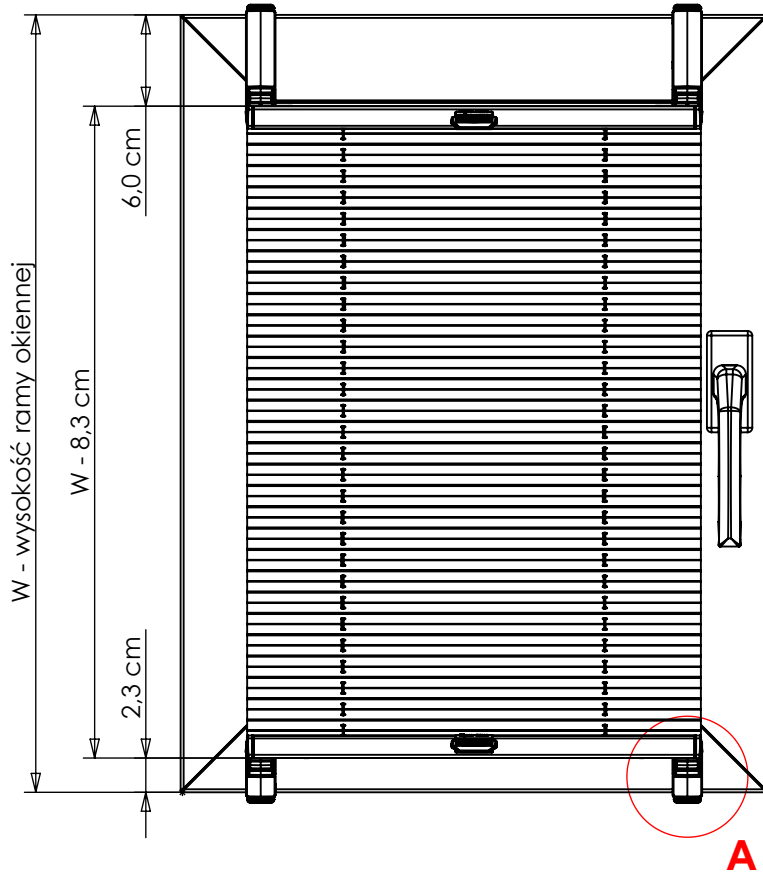

VEGAS PLISSE
 - montaż: uchwyty bezinwazyjne
 - konfiguracja:

- UBPW-ZKSVP (górną)
- UBPS-ZKSVP (dół)

VEGAS PLISSE
- montaż: uchwyty bezinwazyjne
- konfiguracja:
• UBPW-ZKSVP (górną)
• UBPS-ZKSVP (dół)