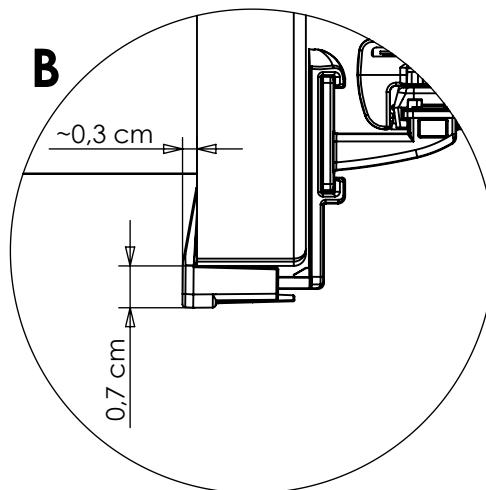

VEGAS PLISSE
- montaż: uchwyty bezinwazyjne
- konfiguracja:
• UBPS-ZKSVP (górną i dół)

VEGAS PLISSE
- montaż: uchwyty bezinwazyjne
- konfiguracja:
• UBPS-ZKSVP (górną i dół)