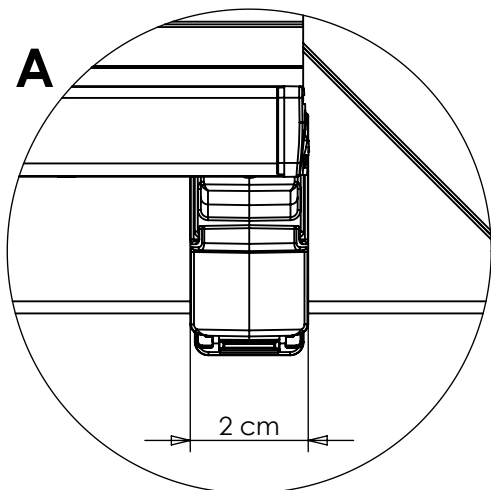

VEGAS PLISSE
- montaż: uchwyty bezinwazyjne
- konfiguracja:
• UBPS-ZKSVP (górną i dół)

VEGAS PLISSE
- montaż: uchwyty bezinwazyjne
- konfiguracja:
• UBPS-ZKSVP (górną i dół)