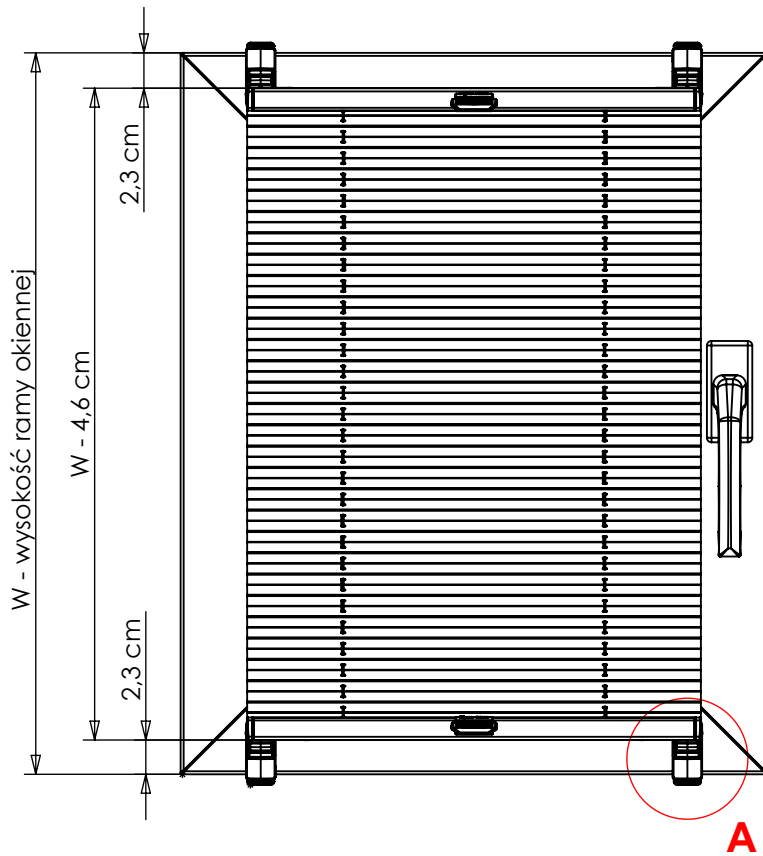

VEGAS PLISSE
- montaż: uchwyty bezinwazyjne
- konfiguracja:
• UBPS-ZKSVP (górną i dół)

VEGAS PLISSE
- montaż: uchwyty bezinwazyjne
- konfiguracja:
• UBPS-ZKSVP (górną i dół)