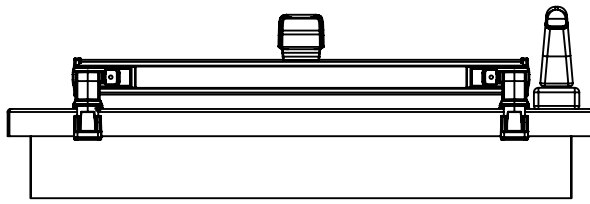

VEGAS PLISSE
- montaż: uchwyty bezinwazyjne
- konfiguracja:
• UBPS-ZKSVP (górną i dół)

VEGAS PLISSE
- montaż: uchwyty bezinwazyjne
- konfiguracja:
• UBPS-ZKSVP (górną i dół)