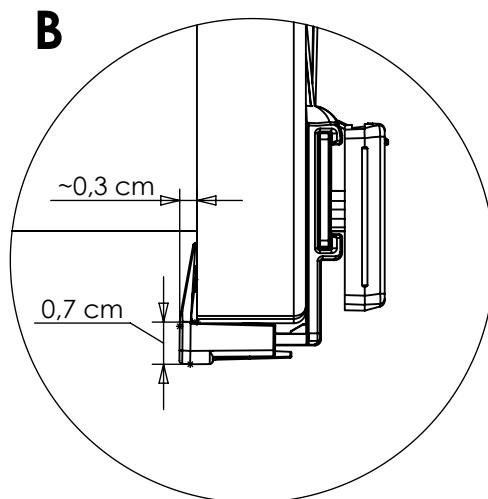

VEGAS PLISSE  
 - montaż: uchwyty bezinwazyjne  
 - konfiguracja:  
 • UBPS-ZPSVP (górn i dół)

VEGAS PLISSE  
- montaż: uchwyty bezinwazyjne  
- konfiguracja:  
• UBPS-ZPSVP (górną i dół)