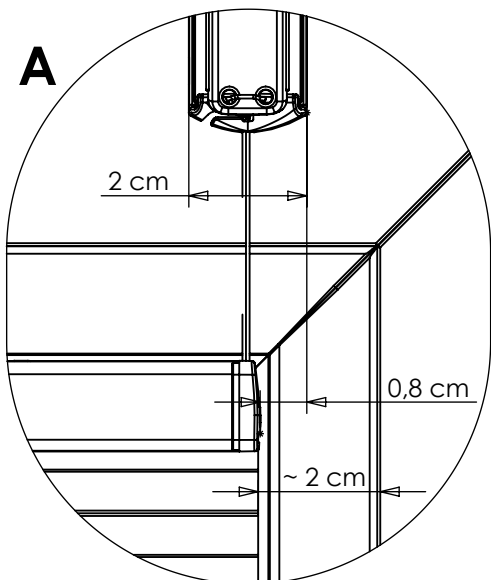

VEGAS PLISSE  
 - montaż: uchwyty bezinwazyjne  
 - konfiguracja:  
 • UBPS-ZPSVP (górn i dół)

VEGAS PLISSE  
- montaż: uchwyty bezinwazyjne  
- konfiguracja:  
• UBPS-ZPSVP (górną i dół)