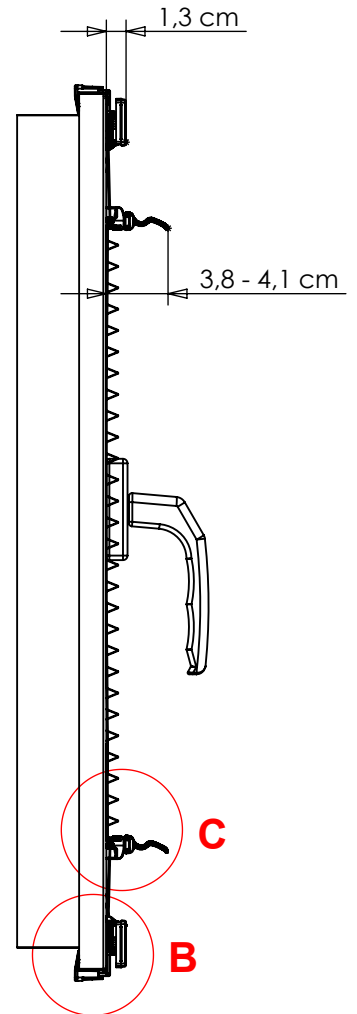

VEGAS PLISSE  
 - montaż: uchwyty bezinwazyjne  
 - konfiguracja:  
 • UBPS-ZPSVP (górn i dół)

VEGAS PLISSE  
- montaż: uchwyty bezinwazyjne  
- konfiguracja:  
• UBPS-ZPSVP (górną i dół)