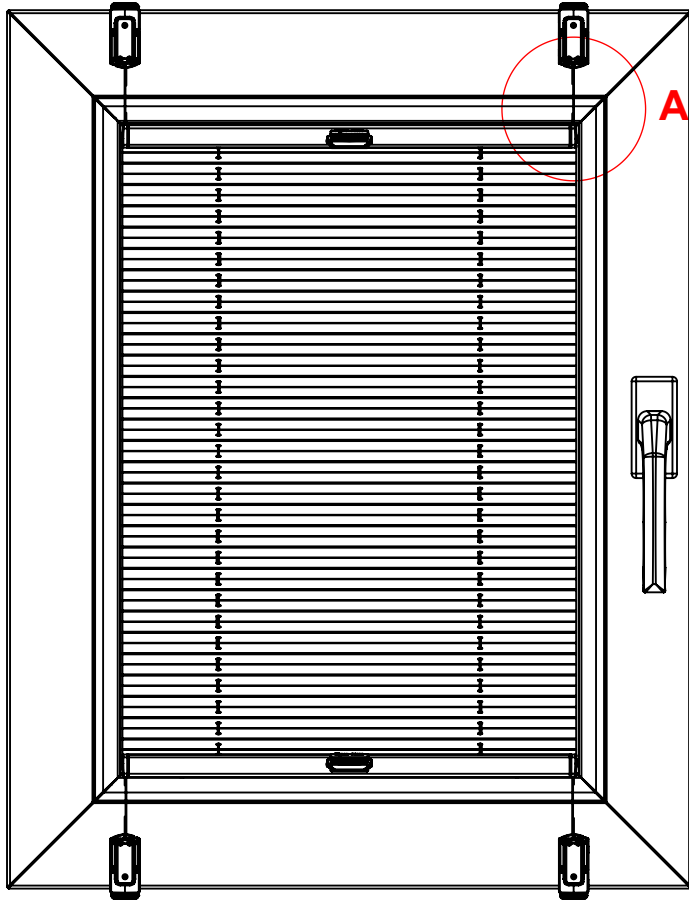

VEGAS PLISSE  
 - montaż: uchwyty bezinwazyjne  
 - konfiguracja:  
 • UBPS-ZPSVP (górn i dół)

VEGAS PLISSE  
- montaż: uchwyty bezinwazyjne  
- konfiguracja:  
• UBPS-ZPSVP (górną i dół)