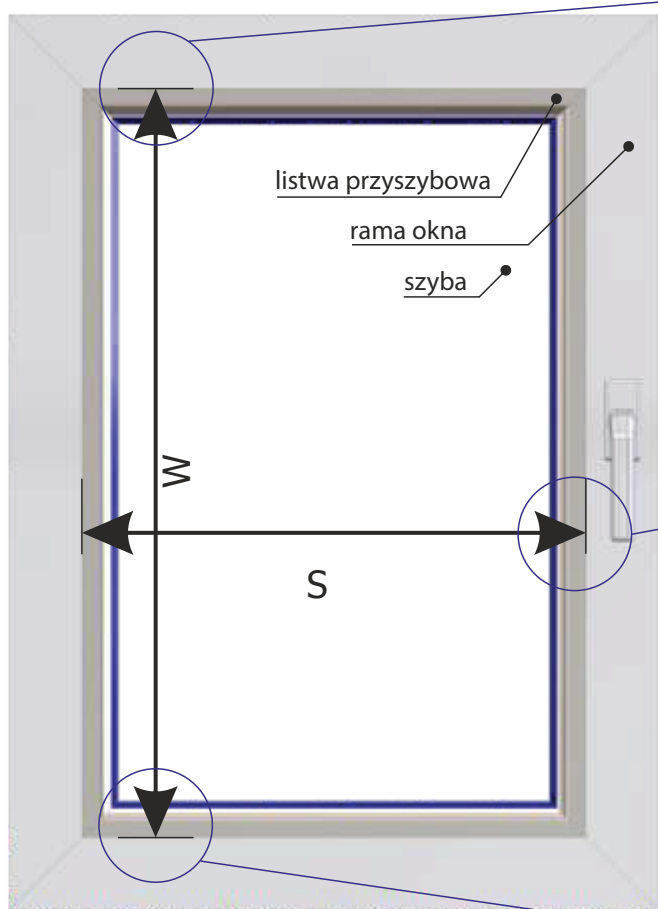

KARTA POMIARU

Roleta Vegas MIX, tkaniny tradycyjne

POMIAR

listwa przyszybowa

rama okna

szyba

W

S

Roleta materiałowa Vegas MIX

S - szerokość zamówienia

Szerokość rolety MIX mierzona jest jako szerokość materiału = szerokość szyby razem z listwami przyszybowymi.
Uwaga na odpowiedni odstęp od klamki.

W - wysokość zamówienia

Wysokość rolety MIX mierzona jest jako wysokość szyby razem z listwami przyszybowymi.