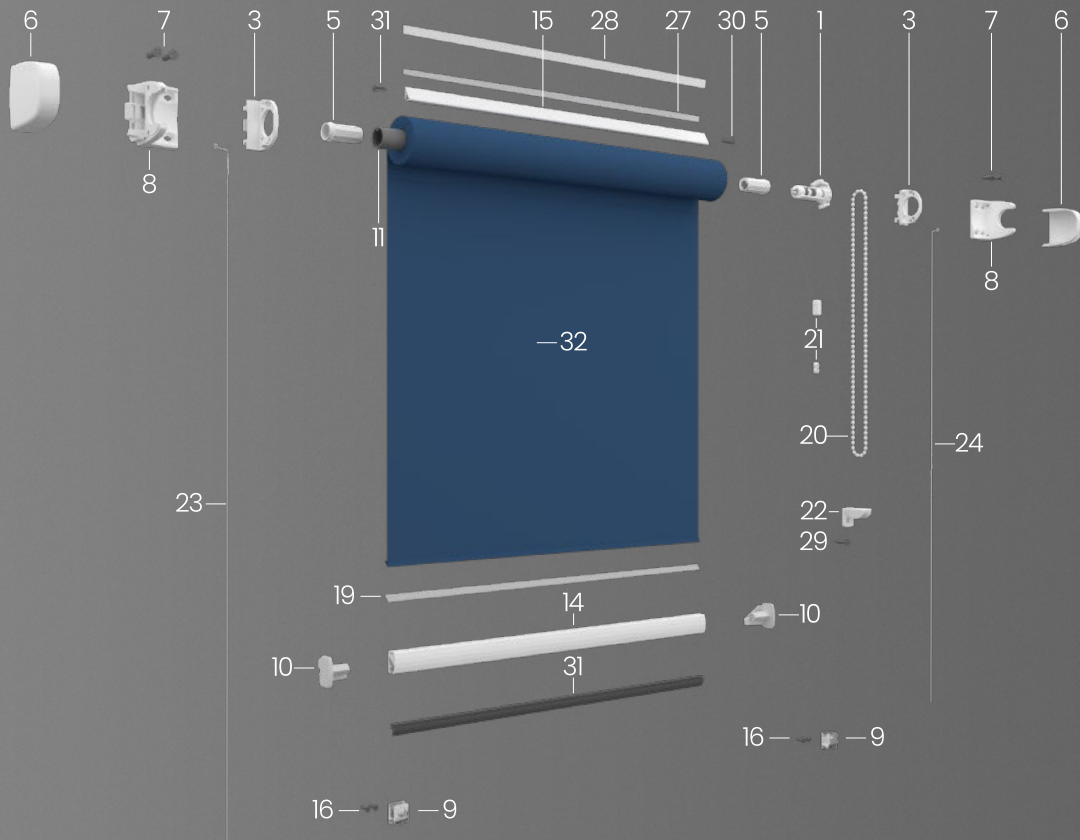

System rolet wewnętrznych Vegas Mini Nova to bezkasetowy system firmy Hosten o minimalistycznej konstrukcji z opcjonalnym prowadzeniem żyłkowym. Zaprojektowany na bazie systemu Vegas Mini jest jego udoskonaloną wersją. Pasuje się w klasie rolet ekonomicznych, przewyższając jednakże funkcjonalnością i estetyką analogiczne systemy konkurencji.

Poprzez optymalizację konstrukcji poprawiono sztywność i niezawodność rolety. Nowe transparentne mocowanie nieinwazyjne w dwóch opcjach - standardowej i wydłużonej do okien z wywietrznikiem - umożliwia stabilny montaż i łatwe dopasowanie do każdej ramy okiennej. Konstrukcja systemu Vegas Mini Nova pozwala na łatwy demontaż i utrzymanie okna oraz rolety w czystości.

# Vegas Mini Nova

montaż inwazyjny za pomocą wkrętów  
tkanina standardowa