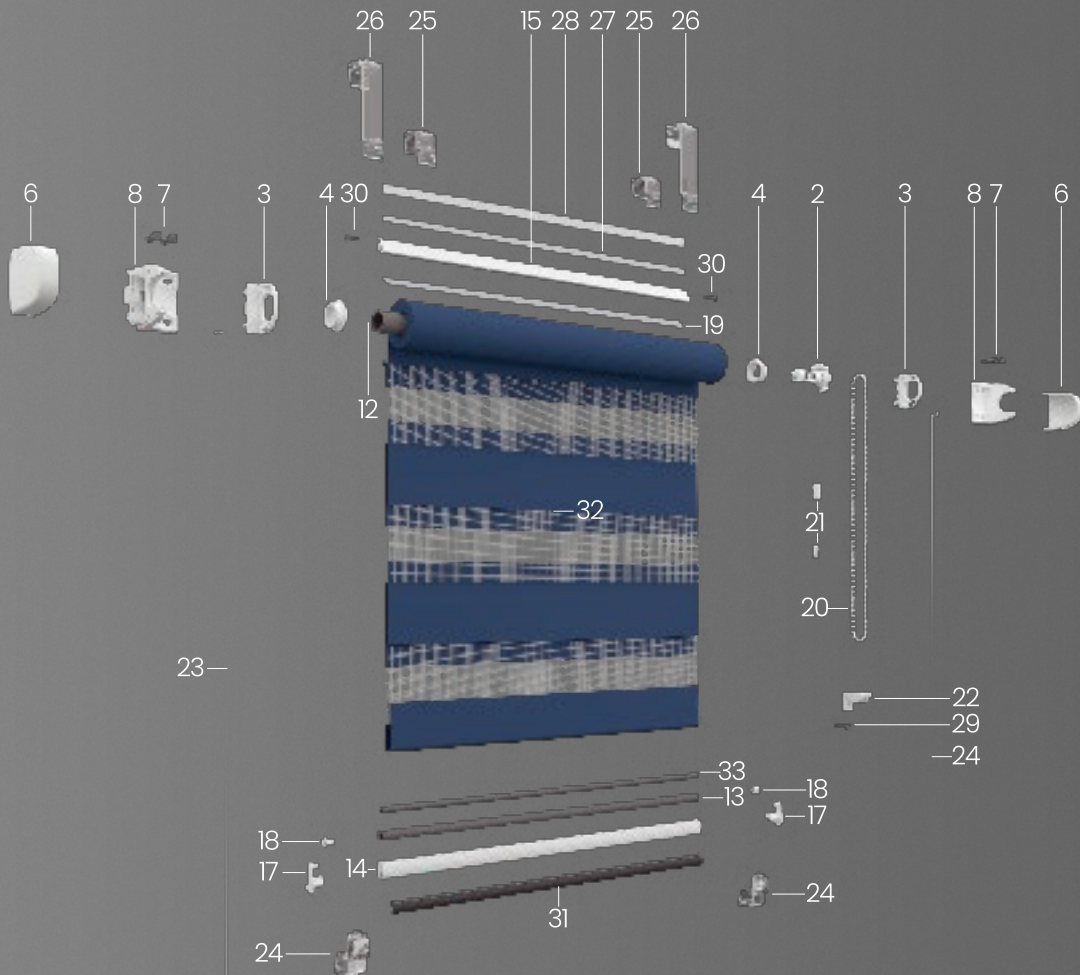

Poprzez optymalizację konstrukcji poprawiono sztywność i niezawodność rolety. Nowe transparentne mocowanie nieinwazyjne w dwóch opcjach - standardowej i wydłużonej do okien z wywietrznikiem - umożliwia stabilny montaż i łatwe dopasowanie do każdej ramy okiennej. Konstrukcja systemu Vegas Mini Nova pozwala na łatwy demontaż i utrzymanie okna oraz rolety w czystości.

# Vegas Mini Nova

montaż inwazyjny za pomocą wkrętów  
tkanina standardowa

# Vegas Mini Nova

montaż bezinwazyjny za pomocą uchwytów  
tkanina dzień i noc

Nr	Nazwa elementu	Indeks
1.	Mechanizm Vegas	MKV-N1
2.	Mechanizm Klaudia	MKK-N1
3.	Płytki boczna Vegas Mini Nova	PBMN
4.	Nasadka Vegas Mini do rurki 13,5 mm	NPBK-03
5.	Tulejka mechanizmu Mini	TUM / TUM-SZ
6.	Ostonki Vegas Mini Nova (komplet)	OMN-KPL-L / OMN-KPL-P
7.	Wkręt stożkowy 3 x 12	WKR-3X12
8.	Wspornik Vegas Mini Nova	WSMN
9.	Fix Mini Nova	FIX-MN-00
10.	Zaślepka belki Vegas Mini	ZBM
11.	Rura Vegas aluminiowa / stalowa	RUV-00 / RUV-00-9 / RUV-00-SZ
12.	Rura Vegas Klaudia Ø 13,5 mm	RUK-00
13.	Rura „dzień i noc” Ø 8 mm	RUV08
14.	Belka obciążająca Vegas	BAV / BPV
15.	Profil łącznika Vegas Mini Nova	VMP-DN
16.	Wkręt z łbem stożkowym 2,5 x 12	WKR-2512
17.	Zaślepka belki Vegas Mini „dzień i noc”	ZBM-DN
18.	Zaślepka rurki 8 mm	w zestawie ZBM-DN
19.	Listwa mocująca 6 mm / 7 mm / 9 mm	LM6-00 / LM7-00 / LM9-00
20.	Łańcuszek	ŁXX
21.	Spinka łańcuszka (kpl.)	KSPM / KSPM2
22.	Napinacz łańcuszka	NAP-00
23.	Żyłka nylonowa Ø 0,7 mm	ZYL-02
24.	Zestaw uchwytu Fix Mini Nova (komplet)	FIX-MN-Z-00
25.	Uchwyt bezinwazyjny standard	Z-UBS-MN-00
26.	Uchwyt bezinwazyjny wydłużony	Z-UBW-MN-00
27.	Taśma poliestrowa 15 mm	TP15
28.	Taśma piankowa 19 mm	TP19
29.	Wkręt stożkowy 3x16 mm	WKR-3X16
30.	Wkręt do blach z łbem walcowym 2,9 x 9,5	WKR-2995W
31.	Uszczelka gumowa / szczotkowa (opcjonalnie)	USG / BG10-M
32.	Materiał rolety (tkanina)	-
33.	Pręt obciążający (opcjonalnie)	PO