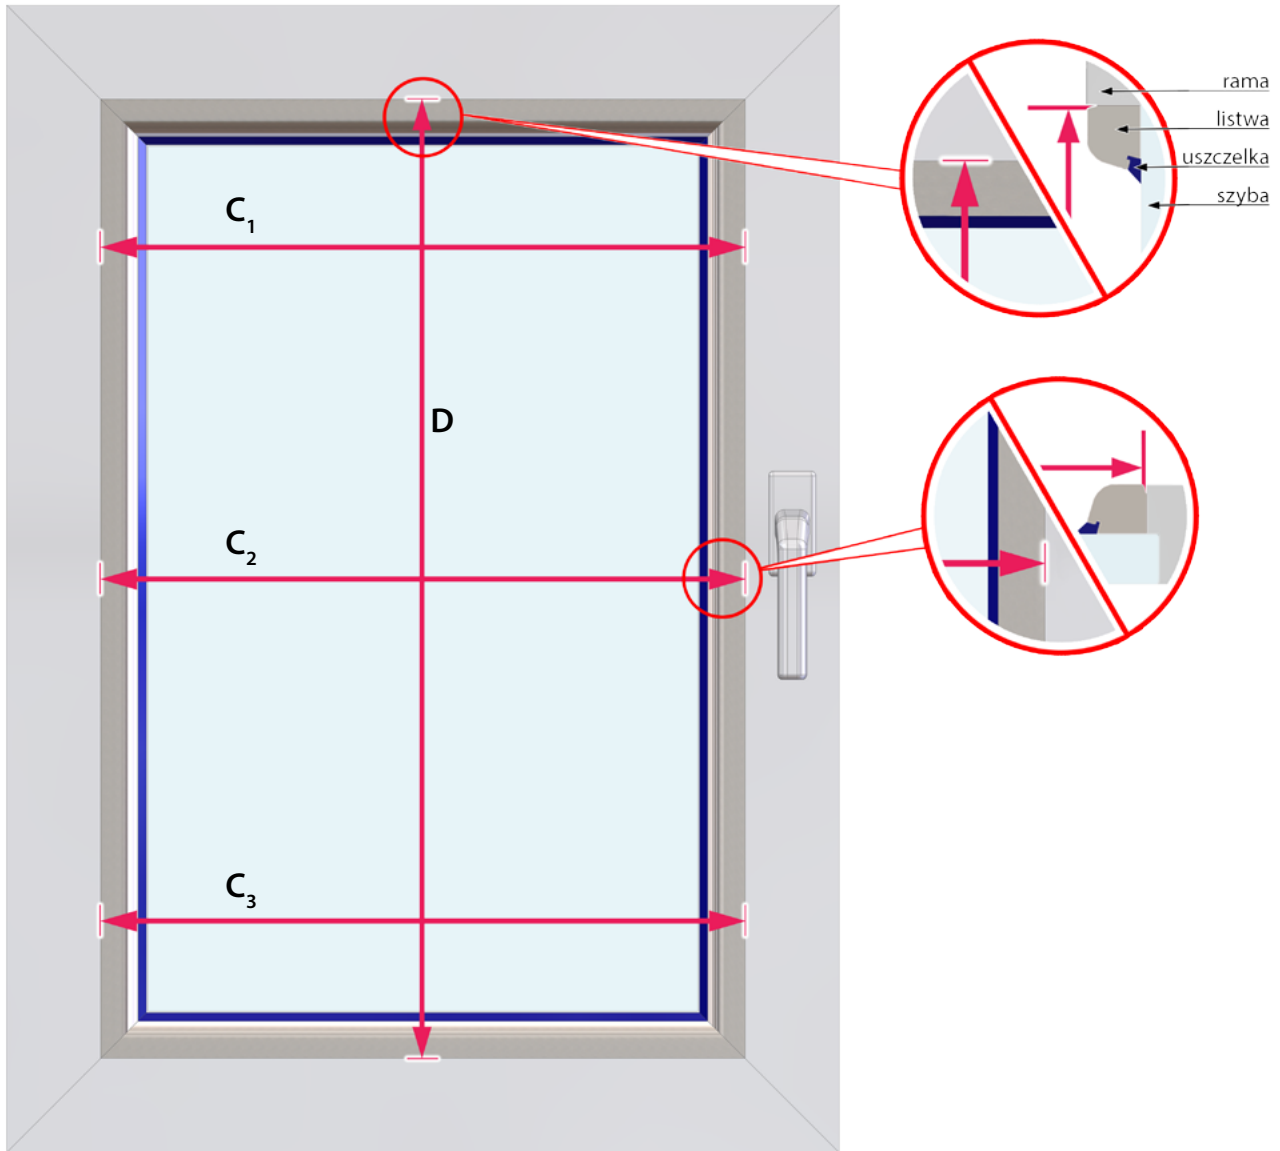

# Measurement card **Vegas**

STANDARD ASSEMBLY - TO THE WINDOW FRAME ROLETY

TYPE OF MEASUREMENT	WINDOW nr 1	WINDOW nr 2	WINDOW nr 3	WINDOW nr 4	WINDOW nr 5
WIDTH $C_1$					
WIDTH $C_2$					
WIDTH $C_3$					
HEIGHT $D$					