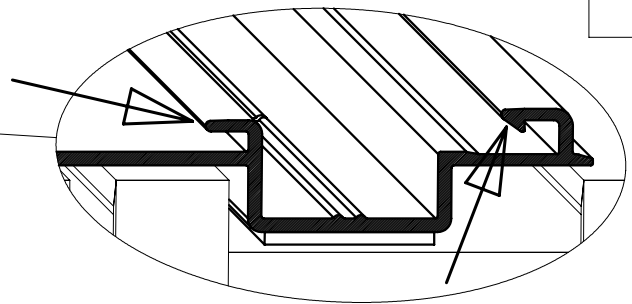

# Instrukcja instalacji rolety nadstawnej Vegas Revo

4

Wkręt 4x16

Wkręt 4x22  
samowierzący  
lub płaski

5

6

# Instrukcja instalacji rolety nadstawnej Vegas Revo

7

8

Wkręt 4x16

Wkręt 4x22  
samowiercący  
łeb płaski