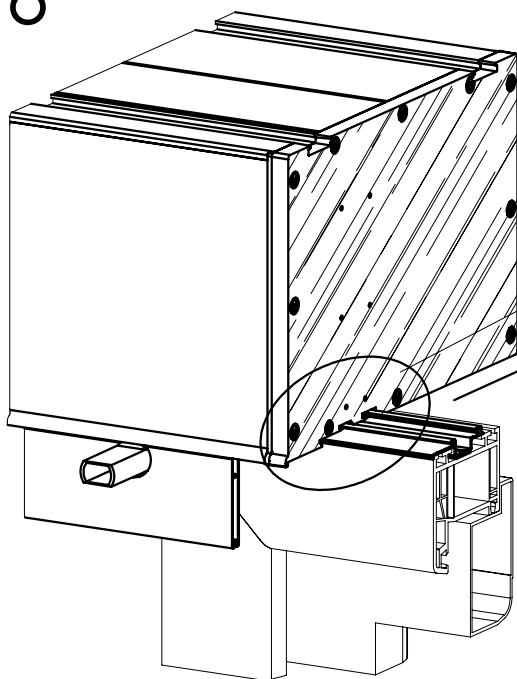

# Instrukcja instalacji rolety nadstawnej Vegas Revo

4

Wkręt 4x16

Wkręt 4x22  
samowierzący  
lub płaski

5

6

# Instrukcja instalacji rolety nadstawnej Vegas Revo

7

8

Wkręt 4x16

Wkręt 4x22  
samowiercący  
łeb płaski