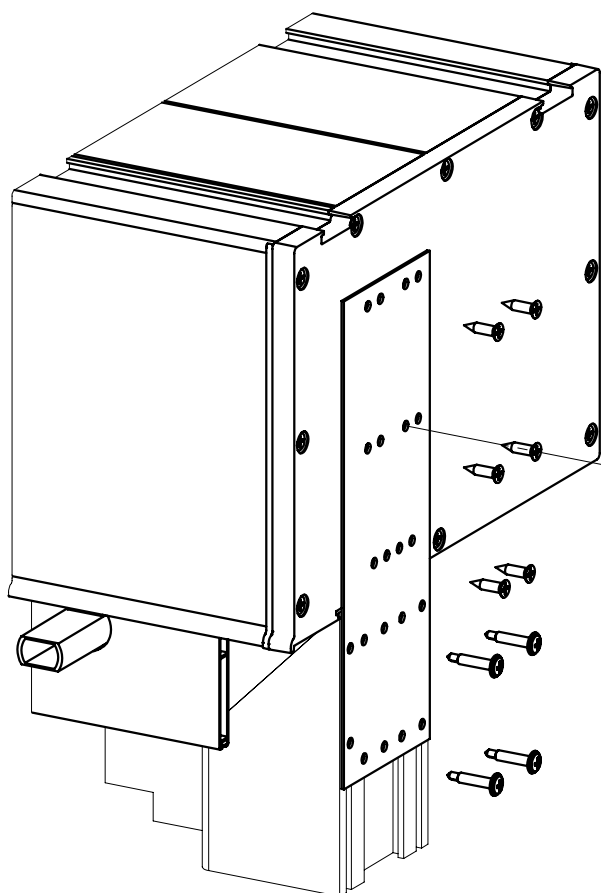

# Instrukcja instalacji rolety nadstawnej Vegas Revo

4

Wkręt 4x16

Wkręt 4x22  
samowierzący  
lub płaski

5

6

# Instrukcja instalacji rolety nadstawnej Vegas Revo

7

8

Wkręt 4x16

Wkręt 4x22  
samowiercący  
łeb płaski