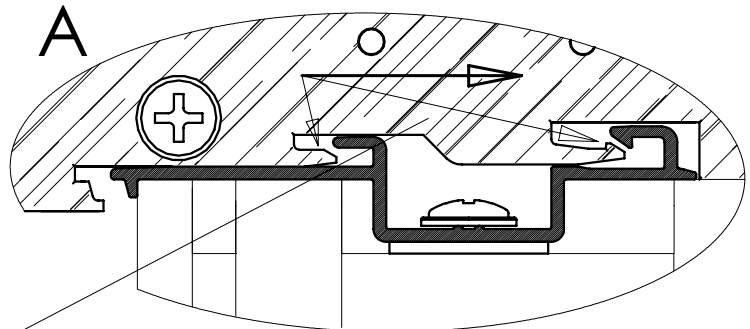

# Instrukcja instalacji rolety nadstawnej Vegas Revo

4

Wkręt 4x16

Wkręt 4x22  
samowierzący  
lub płaski

5

6

# Instrukcja instalacji rolety nadstawnej Vegas Revo

7

8

Wkręt 4x16

Wkręt 4x22  
samowiercący  
łeb płaski