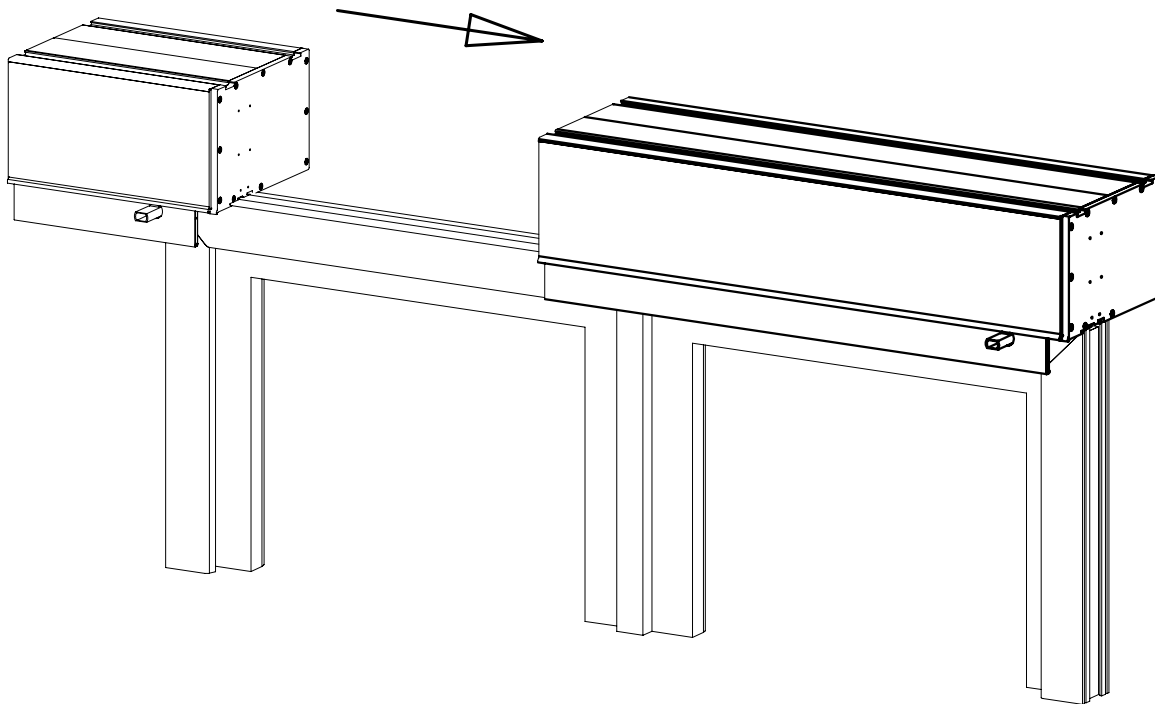

# Instrukcja instalacji rolety nadstawnej Vegas Revo

4

Wkręt 4x16

Wkręt 4x22  
samowierzący  
lub płaski

5

6

# Instrukcja instalacji rolety nadstawnej Vegas Revo

7

8

Wkręt 4x16

Wkręt 4x22  
samowiercący  
łeb płaski