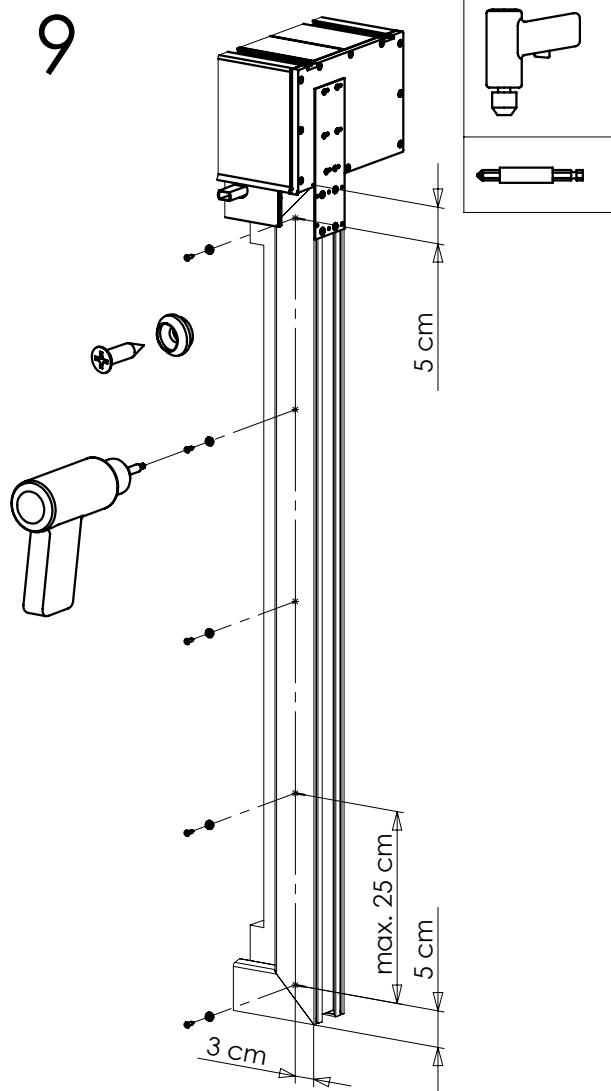

Instrukcja instalacji rolety nadstawnej Vegas Revo

9