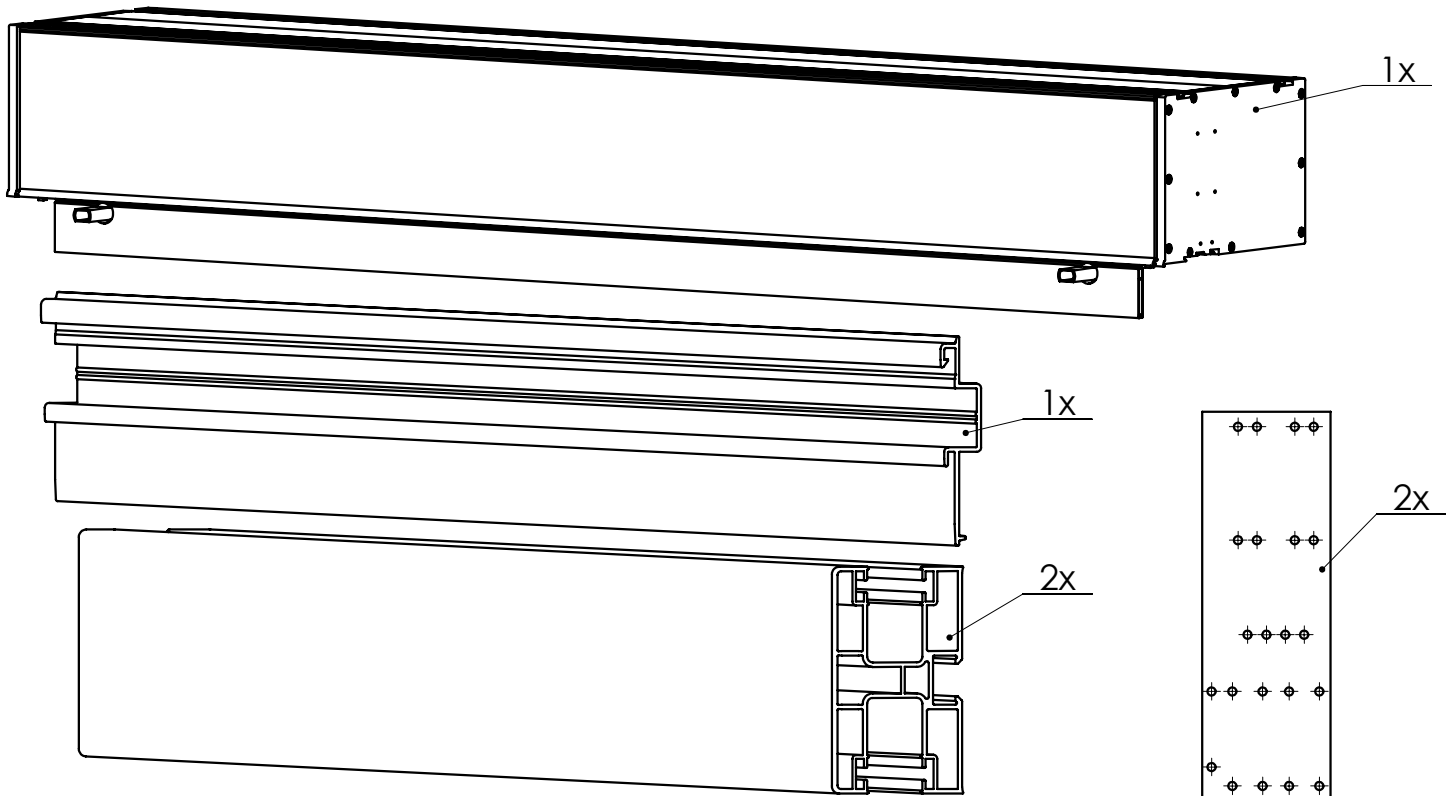

# Instrukcja instalacji rolety nadstawnej Vegas Revo

## Elementy montażowe

	Szerokość rolety (cm)	Ilość
	do 100	4
	101 ÷ 170	6
	171 ÷ 240	8
	241 ÷ 310	10

	Wysokość rolety (cm)	Ilość
	do 85	6
	86 ÷ 110	8
	111 ÷ 135	10
	136 ÷ 160	12
	161 ÷ 185	14
	186 ÷ 210	16
	211 ÷ 235	18
	236 ÷ 260	20

## Narzędzia

Ø3

Taśma piankowa 15mm samoprzylepna dwustronna