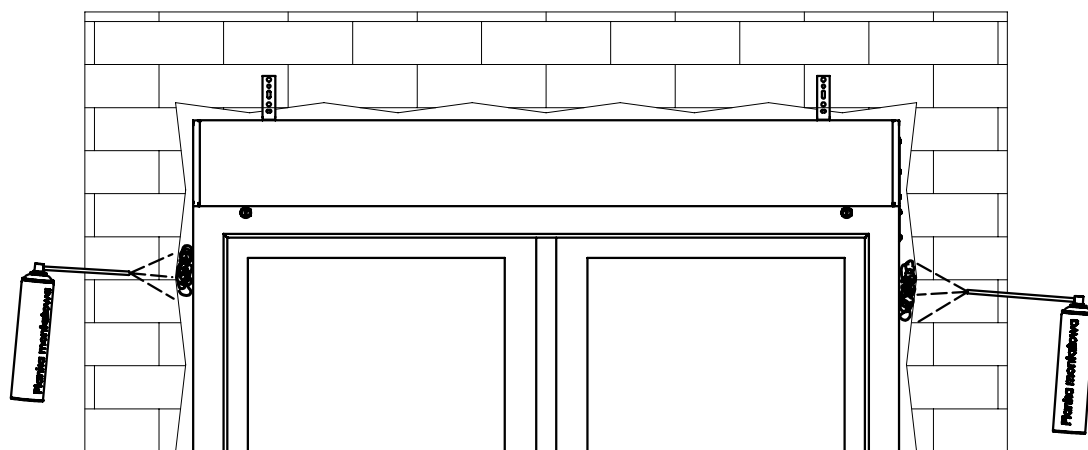

# Instrukcja instalacji rolety nadstawnej Vegas Revo

4

Wkręt 4x16

Wkręt 4x22  
samowierzący  
lub płaski

5

6

# Instrukcja instalacji rolety nadstawnej Vegas Revo

7

8

Wkręt 4x16

Wkręt 4x22  
samowiercący  
łeb płaski

# Instrukcja instalacji rolety nadstawnej Vegas Revo

9

10

11

12

13

Wysoka rozprężalność

Niska rozprężalność