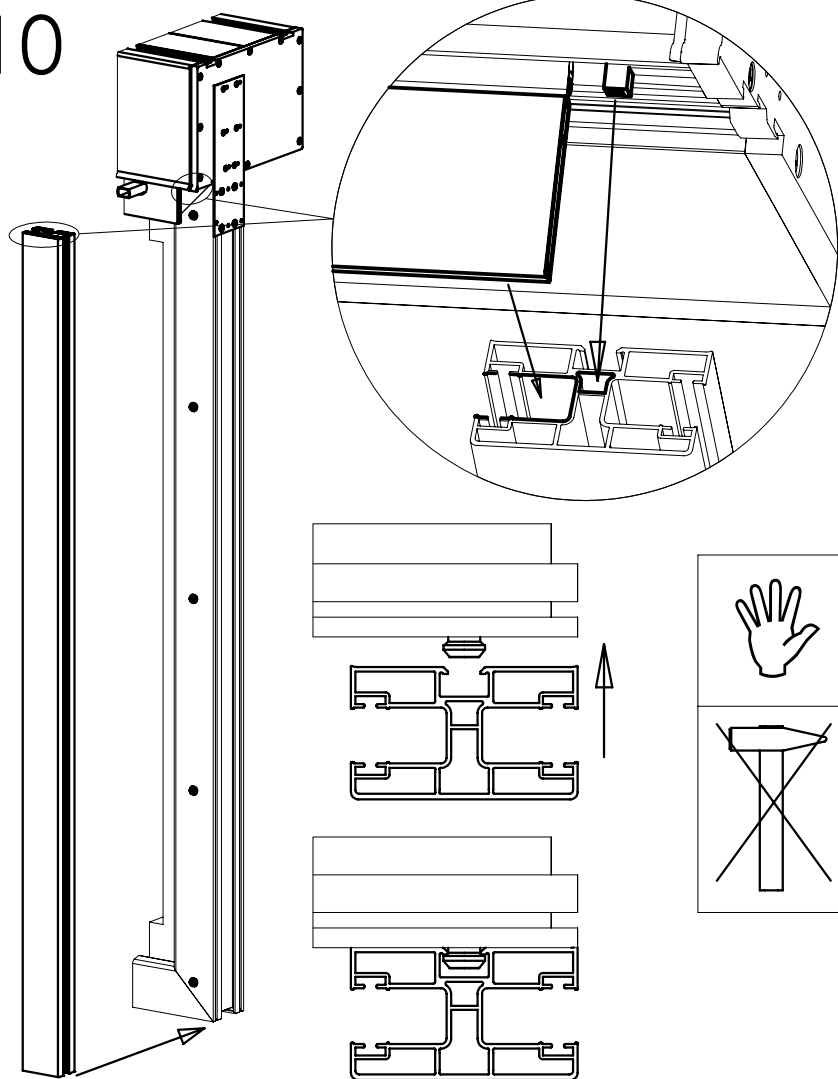

Instrukcja instalacji rolety nadstawnej Vegas Revo

9

10

11