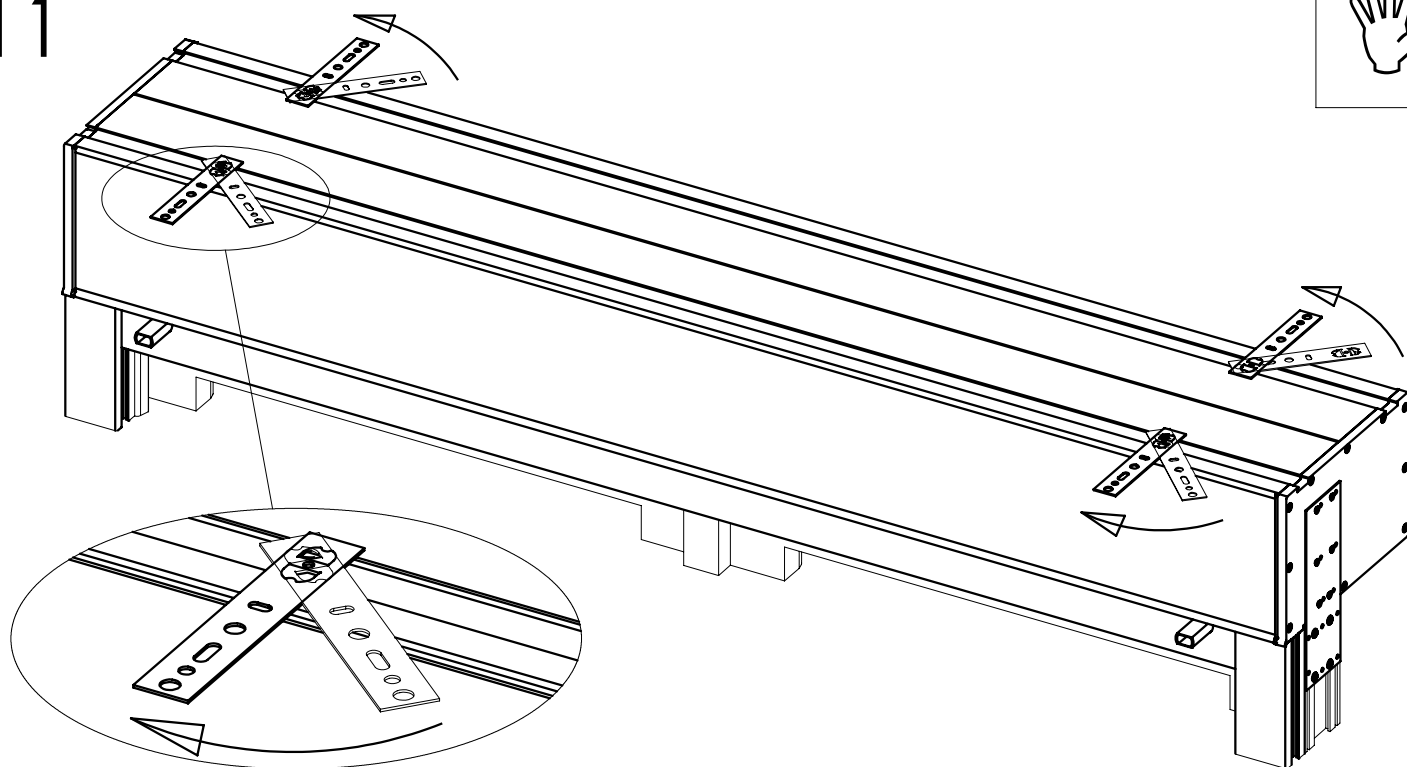

Instrukcja instalacji rolety nadstawnej Vegas Revo

9

10

11