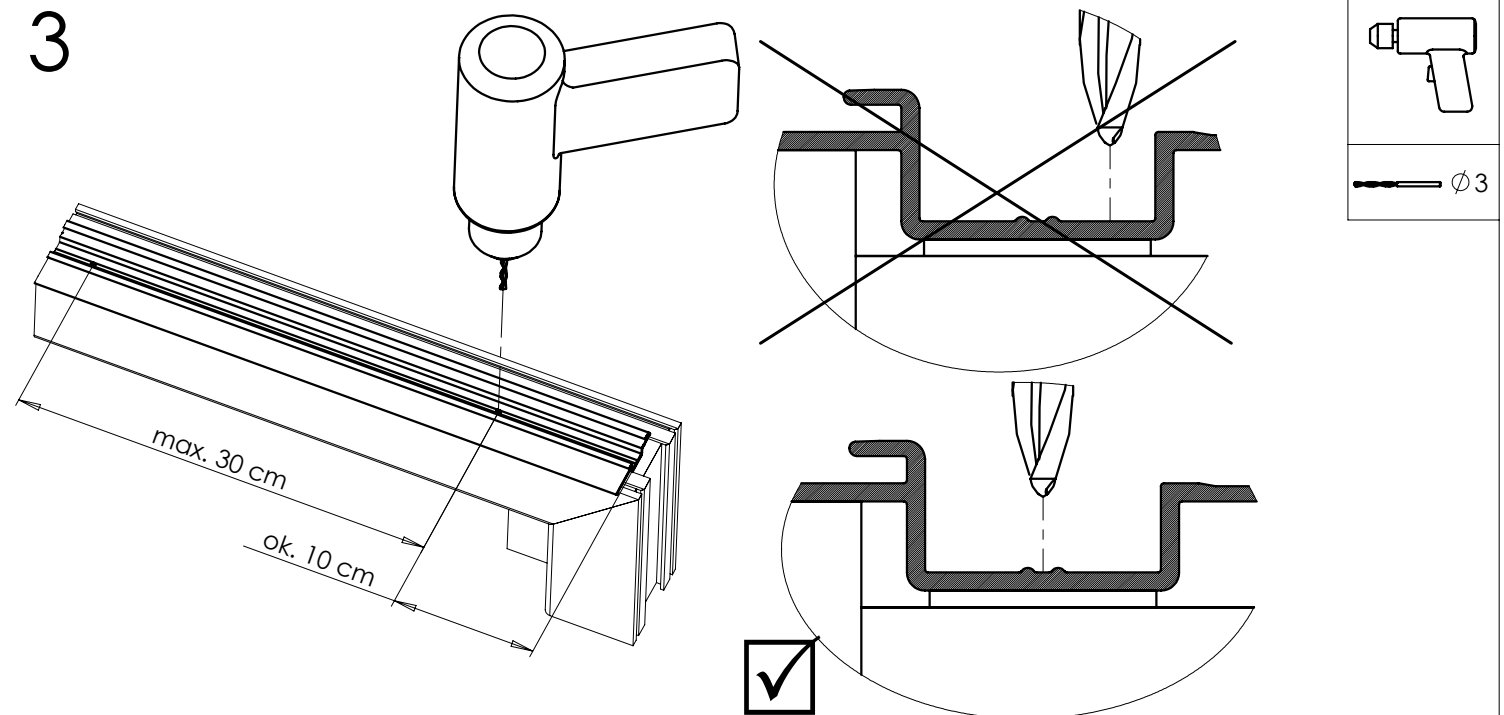

## Narzędzia

Ø3

Taśma piankowa 15mm samoprzylepna dwustronna

# Instrukcja instalacji rolety nadstawnej Vegas Revo

1

2

3

# Instrukcja instalacji rolety nadstawnej Vegas Revo

4

Wkręt 4x16

Wkręt 4x22  
samowierzący  
lub płaski

5

6