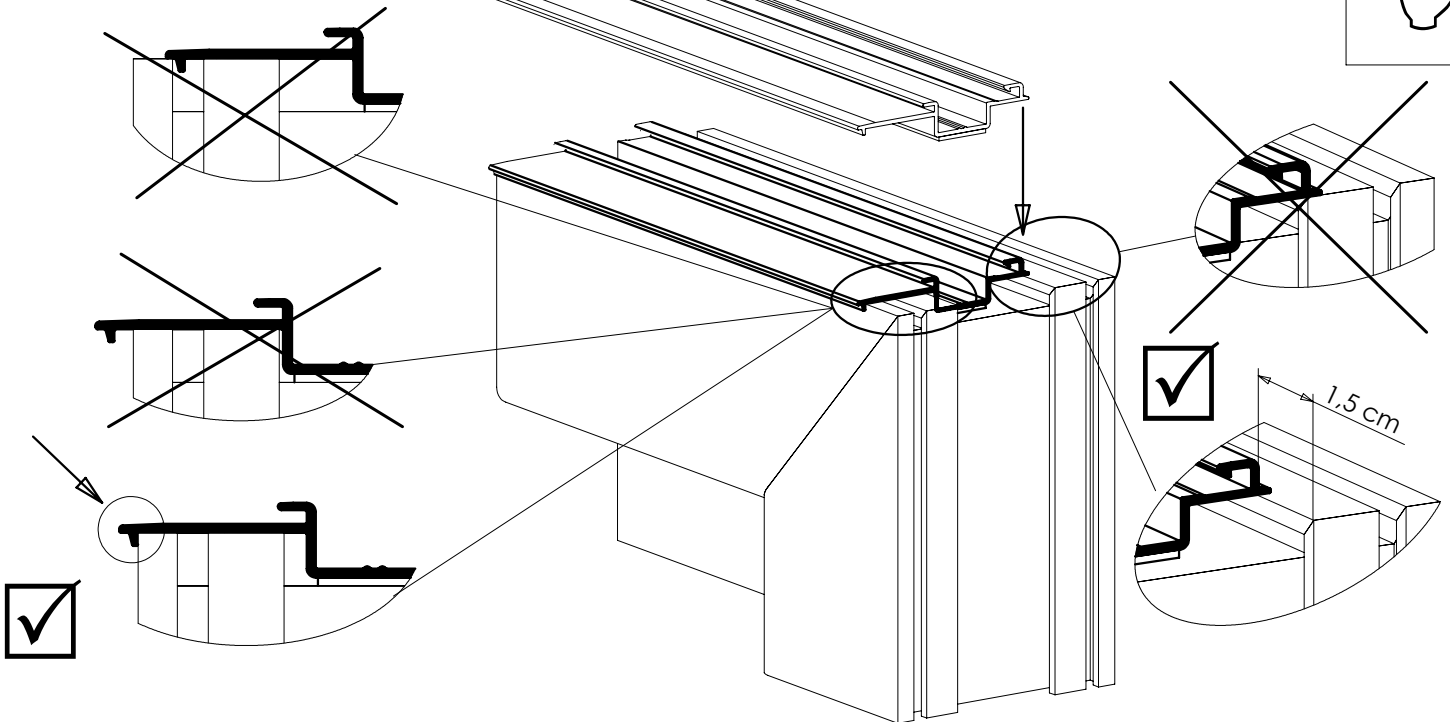

## Narzędzia

Ø3

Taśma piankowa 15mm samoprzylepna dwustronna

# Instrukcja instalacji rolety nadstawnej Vegas Revo

1

2

3

# Instrukcja instalacji rolety nadstawnej Vegas Revo

4

Wkręt 4x16

Wkręt 4x22  
samowierzący  
lub płaski

5

6