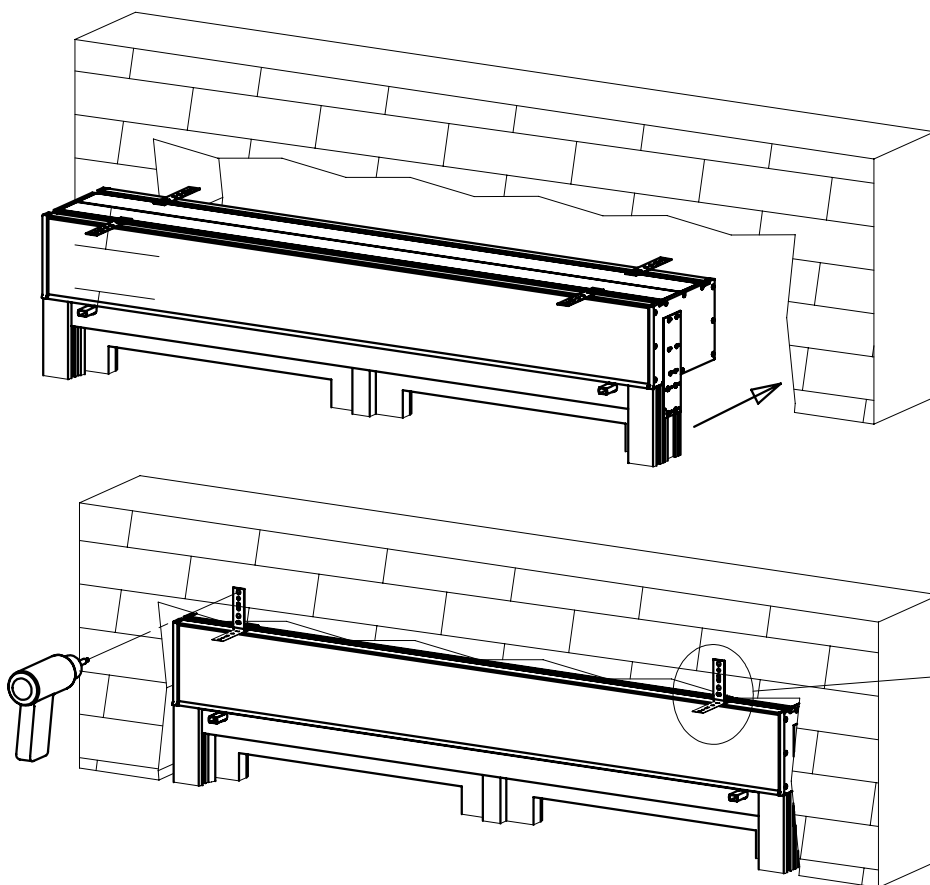

# Instrukcja instalacji rolety nadstawnej Vegas Revo

4

Wkręt 4x16

Wkręt 4x22  
samowierzący  
lub płaski

5

6

# Instrukcja instalacji rolety nadstawnej Vegas Revo

7

8

Wkręt 4x16

Wkręt 4x22  
samowiercący  
łeb płaski

# Instrukcja instalacji rolety nadstawnej Vegas Revo

9

10

11

12

13

Wysoka rozprężalność

Niska rozprężalność