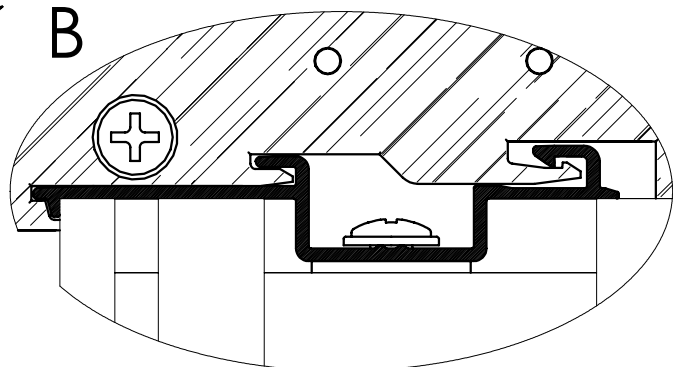

# Instrukcja instalacji rolety nadstawnej Vegas Revo

4

Wkręt 4x16

Wkręt 4x22  
samowierzący  
lub płaski

5

6

# Instrukcja instalacji rolety nadstawnej Vegas Revo

7

8

Wkręt 4x16

Wkręt 4x22  
samowiercący  
łeb płaski