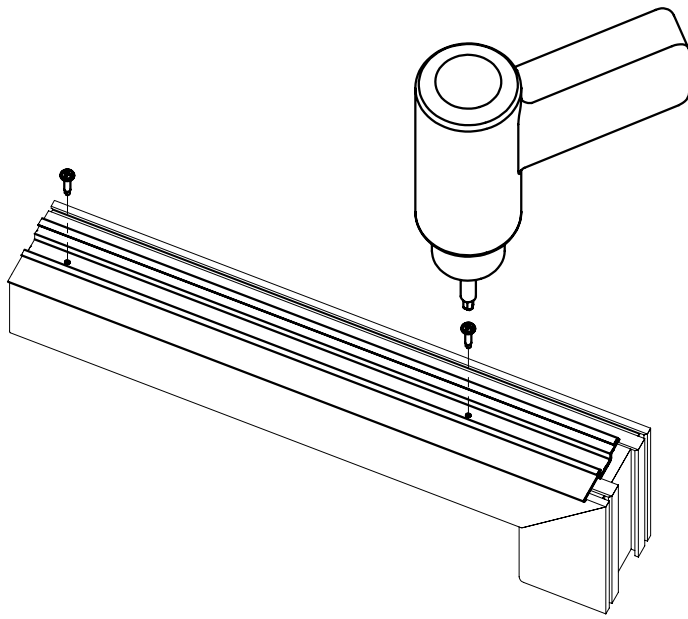

## Narzędzia

Ø3

Taśma piankowa 15mm samoprzylepna dwustronna

# Instrukcja instalacji rolety nadstawnej Vegas Revo

1

2

3

# Instrukcja instalacji rolety nadstawnej Vegas Revo

4

Wkręt 4x16

Wkręt 4x22  
samowierzący  
lub płaski

5

6

# Instrukcja instalacji rolety nadstawnej Vegas Revo

7

8

Wkręt 4x16

Wkręt 4x22  
samowiercący  
łeb płaski